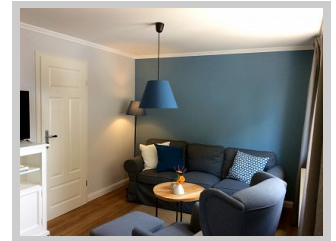

Gelangen Sie zu den wunderschönen Stränden des Ostseebades Sellin und Baabe mit der kostenlosen Shuttle-Bahn. Des Weiteren besteht die Möglichkeit, sich von der kleinsten Fähre Deutschlands nach Baabe übersetzen zu lassen.

Unser 58qm großes Ferienhaus, bestehend aus einem Wohnraum mit integrierter Küche, zwei Schlafzimmern sowie einem Badezimmer, lädt zum Verweilen ein. Die gemütliche Wohnecke bietet Ihnen alles, was man zum Wohlfühlen braucht. Bei schönem Urlaubswetter können sie die großzügige Terrasse (Grill, Gartenmöbel und Sonnenliege) nutzen. Des Weiteren besteht die Möglichkeit, gegen ein geringes Entgelt ein Motorboot zu mieten.

Ein eigener Bootssteg ermöglicht Wassersportaktivitäten über die Baaber Beek.

Auf einen Blick

Max. 4 Personen, 58 qm Wohnfläche, 2 Schlafzimmer, 1 Wohn-/Schlafzimmer, 1 Bad, 1 Doppelbett (160x200), 1 Doppelbett (140x200)

Eigenschaften

Kinderfreundlich, Nichtraucher, Allergikergerecht, Haustiere nicht erlaubt

Wohnen und Leben

Heizung/Zentralheizung, Fliegenschutzgitter, Fernseher, SAT-TV, Radio, Internet W-LAN

Kochen und Essen

Backofen, Dunstabzugshaube, Spülmaschine, Kühlschrank, Kaffeemaschine Filter, Wasserkocher, Toaster, Esstisch/Essecke, Geschirr

Bad und Sanitär

Dusche, Waschbecken, Spiegel, WC