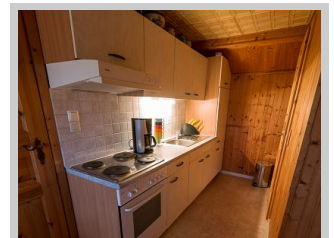

Beschreibung unter <http://www.meinefewo.de/ferienwohnung-62103.htm>

Ferienwohnung in Sellin auf Rügen

18586 Sellin-Moritzdorf, Rügen

Entfliehen Sie dem Alltagsstress und genießen Ihren Urlaub in ruhiger Natur bei uns in Moritzdorf, wunderschön und ruhig gelegen im südöstlichen Teil der Insel Rügen.

Unsere 64m² große Ferienwohnung bestehend aus einem Wohnzimmer, Essecke (mit Blick auf die Baaber Beek, Hafen), einer Küche, zwei Schlafzimmern sowie eine Dusche/WC, lädt zum Verweilen ein. Die gemütliche Ferienwohnung bietet alles, was man zum Wohlfühlen braucht. Bei schönem Urlaubswetter können sie die großzügige Terrasse im Garten (Grill, Sitzecke, Sonnenliege) nutzen.

Auf einen Blick

Max. 4 Personen, 64 qm Wohnfläche, 2 Schlafzimmer, 1 Bad , 1 Doppelbett (180x200), 2 Einzelbetten (90x200)

Eigenschaften

Kinderfreundlich, Nichtraucher, Hunde willkommen, Haustiere auf Anfrage

Wohnen und Leben

Heizung/Zentralheizung, Fernseher, SAT-TV, Radio, CD-Player, Internet W-LAN

Kochen und Essen

Elektroherd, Backofen, Dunstabzugshaube, Kühlschrank, Kaffeemaschine Filter, Wasserkocher, Toaster, Eierkocher, Esstisch/Essecke, Geschirr

Bad und Sanitär

Dusche, Waschbecken, Spiegel, WC

Haushaltshilfen

Staubsauger

Fuhrpark

PKW-Stellplatz

Im Grünen

Terrasse, Garten, Gartenmöbel, Strandkorb, Sonnenschirm, Grill, Feuerstelle

Sicherheit

Rauchmelder